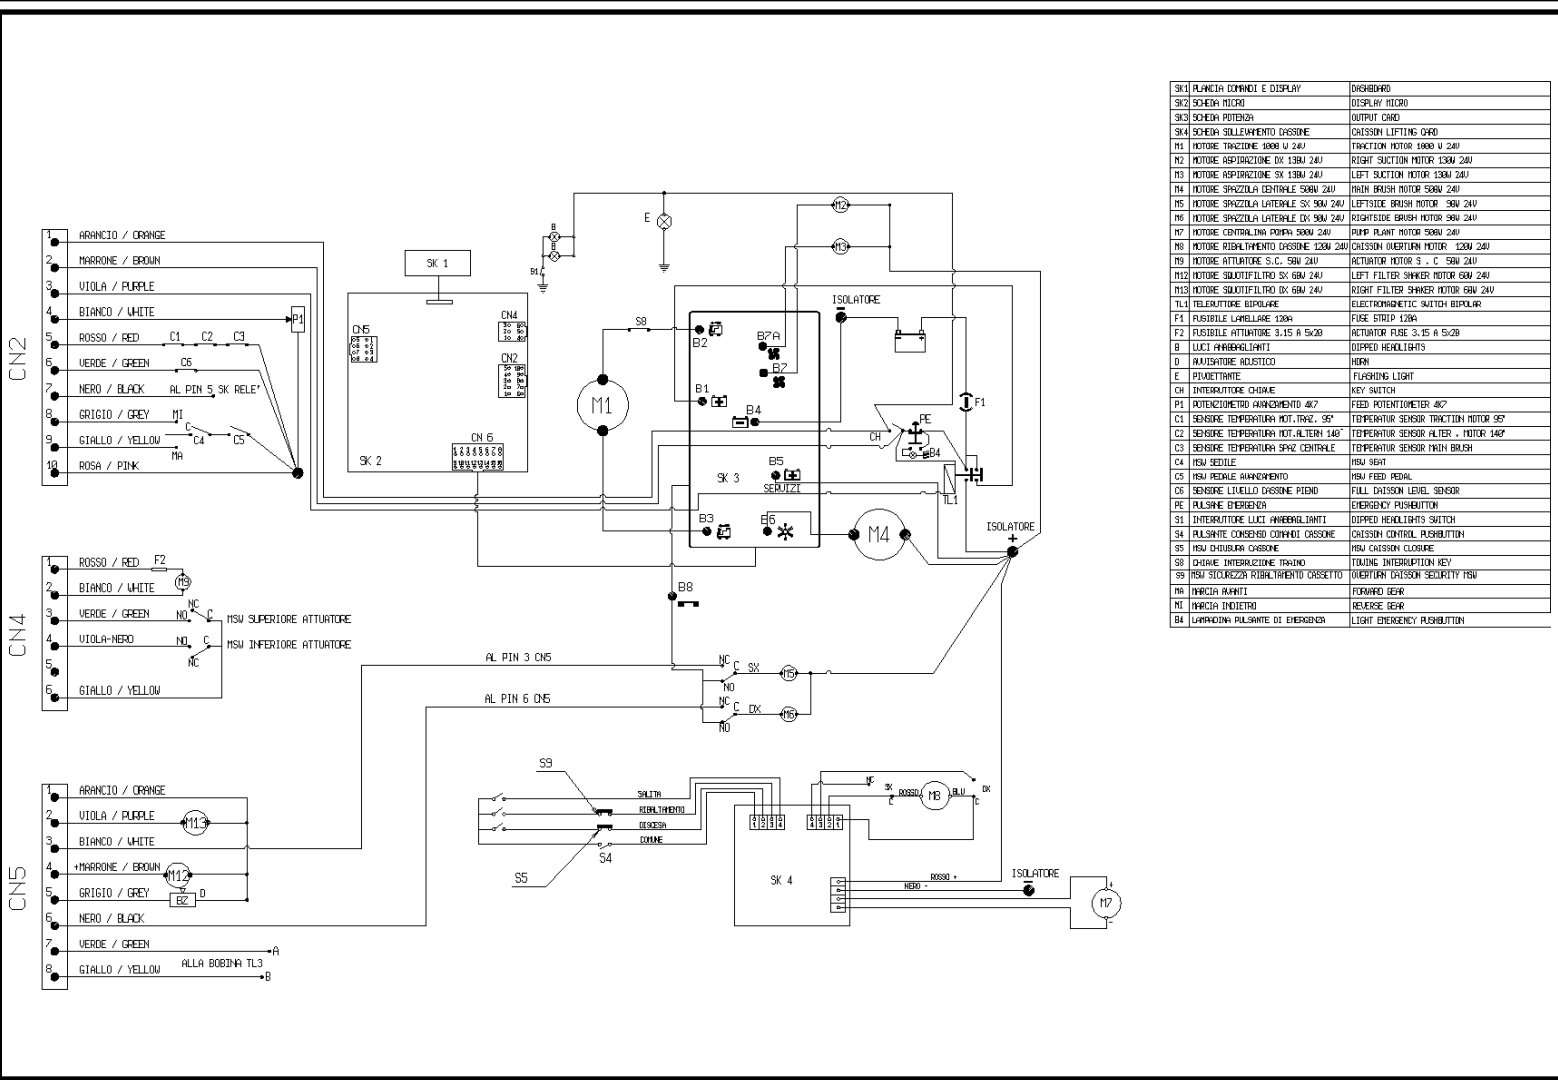

Ref. K	Part N.	Customer Part N.	Description	Qty	Validity: From To	Price
C1	MECI00035		DASHBOARD DI TEMPERATURA F11-95 NC	1,00	--	--
C2	METK47170		PROBE F11-140° NC	1,00	--	--
C5	MECB00124		WIRING pedale acceleratore G1050	1,00	--	--
CH	MECI75805		SWITCH TK	1,00	--	--
D	MEVR47083		KLAXON L.14 24V	1,00	--	--
F1	MEVR01925		FUSE 150A	1,00	--	--
F2	MEVR00079		FUSE 3.15A 250V 5X20	1,00	--	--
M1	RDGR45088		MOTOR.GEARBOX DV 1400 24V	1,00	--	--
M12	MOCC45112		MOTOR 24V CC ECC.	1,00	--	--
M13	MOCC45112		MOTOR 24V CC ECC.	1,00	--	--
M2	MOCC00008		MOTOR VENTOLA ASPIRAZ.TK1200	1,00	--	--
M3	MOCC00008		MOTOR VENTOLA ASPIRAZ.TK1200	1,00	--	--
M4	MOCC00275		MOTOR SPAZZOLA CENTRALE	1,00	--	--
M5	RDGR44777		MOTOR.GEARBOX AOMP140 24V 90W SX	1,00	--	--
M6	RDGR44776		MOTOR.GEARBOX AOMP140 24V 90W DX	1,00	--	--
M7	PPEL45108		MOTOR-DRIV.PUMPIDR. 24V L.14	1,00	--	--
M8	RDGR31335		MOTOR.GEARBOX L. 70TE	1,00	--	--
M9	PMQE00017		ATUATOR SPAZZOLA CENTRALE	1,00	--	--
MA	MECI00337		SWITCH A LEVA	1,00	--	--
MI	MECI00337		SWITCH A LEVA	1,00	--	--
P1	MECE00427		BOARD MICRO	1,00	--	--
PE	MECI00028		BUTTON DI EMERGENZA TK1400 24V	1,00	--	--
S1	MECI76658		COMMUTAT.SWITCH2 P. TK	1,00	--	--
S4	MECI00026		BUTTON PIATTO ROTONDO D.22 ROSSO	1,00	--	--
S5	MECI44780		MICROSWITCH D2VW-5L2A-1M OMR	1,00	--	--
S8	AZMC75803		DIASASS.SPANNERSW 1000	1,00	--	--
S9	MECI44780		MICROSWITCH D2VW-5L2A-1M OMR	1,00	--	--
SK1	MECE00427		BOARD MICRO	1,00	--	--
SK2	MECE00427		BOARD MICRO	1,00	--	--
SK3	MECE00419		BOARD POTENZA COMPLETA	1,00	--	--
SK4	MECE00420		BOARD POTENZA CASSETTO COMPL.	1,00	--	--
TL1	MECI00037		CONTACTOR TL22 P V 24V	1,00	--	--