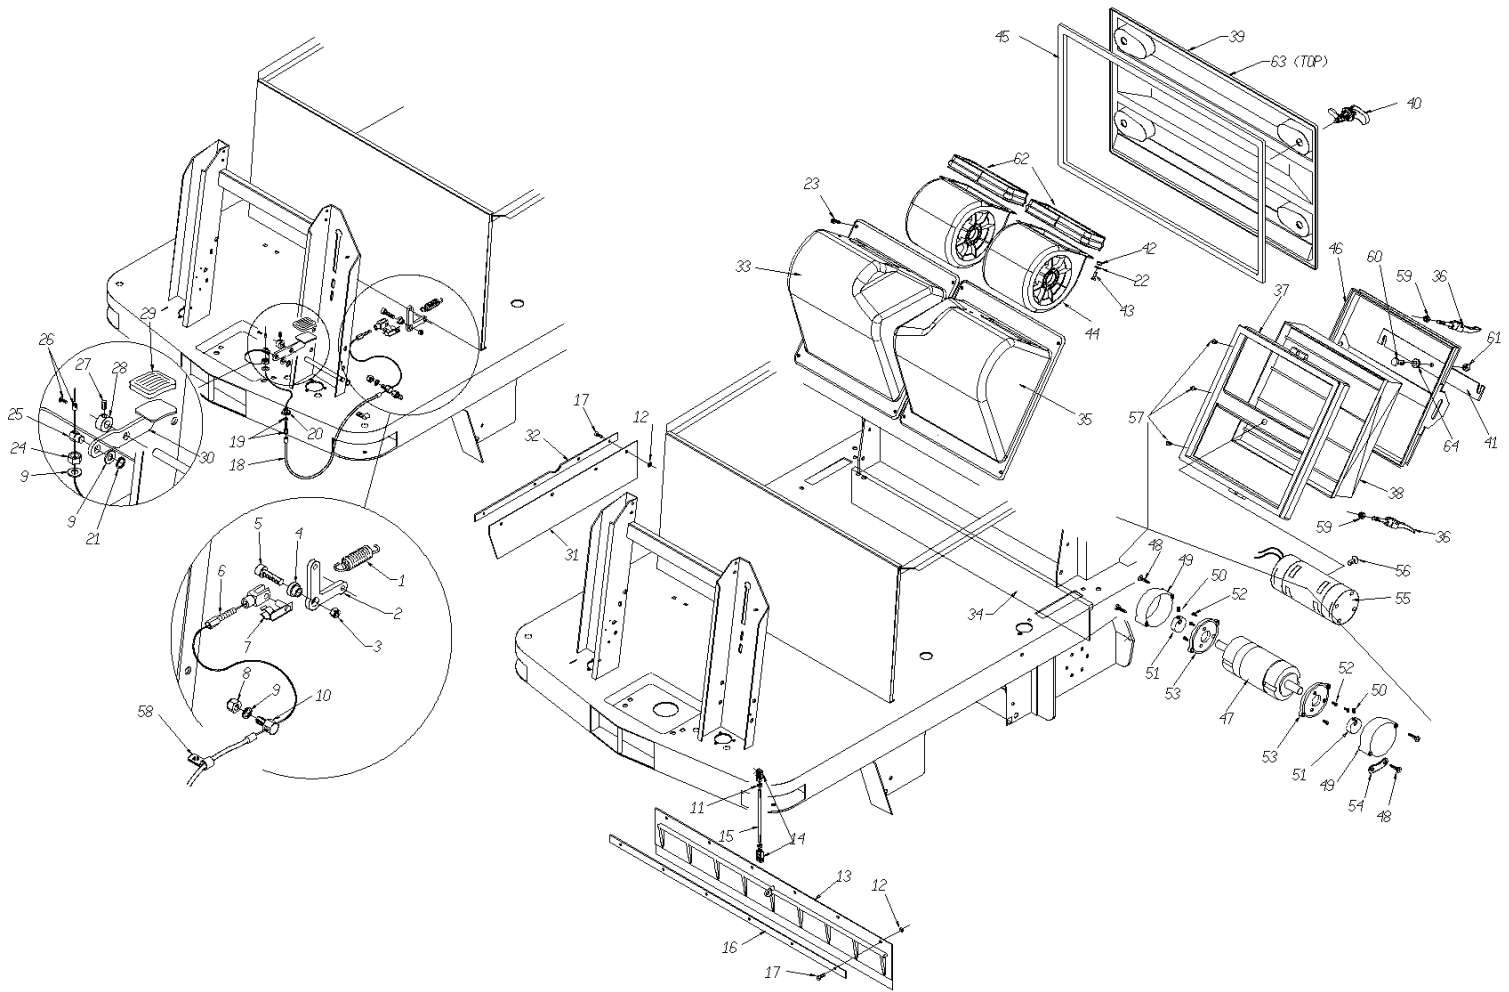

Ref. K	Part N.	Customer Part N.	Description	Qty	Validity: From To	Price
0001	MLML45109		SPRING TR D. 12X1.7X79.5	1,00		--
0002	LAFN47128		LEVER L.14	1,00		--
0003	VTDD00124		NUT M 8 BASSO	1,00		--
0004	LAFN47129		BUSHING L.14 A.FLAP	1,00		--
0005	VTVT00448		SCREW TE 8X30 UNI5739	1,00		--
0006	CMCV87172		CABLE ALZA FLAP 2125404	1,00		--
0007	CMCV75717		CLIP UNI 1676 M6	3,00		--
0008	VTDD00012		NUT AUTOBLOK DIN 985 M12 ZB	1,00		--
0009	VTRS00506		WASHER D.12 UNI 6592	4,00		--
0010	LAFN75976		SPRING GUIDE TK 1000	1,00		--
0011	VTDD00482		NUT M 6 ZIN UNI 5588	2,00		--
0012	VTVR47015		INSERT PLS. D.3	10,00		--
0013	MPVR44781		RUBBER FLAP L.1400 RG.	1,00		--
0014	CMCV75717		CLIP UNI 1676 M6	2,00		--
0014	CMCV76639		FORK M 6 UNI 1676	2,00		--
0015	LAFN47130		PIN L.14 A.FLAP	1,00		--
0016	LAFN47131		SHEET METAL PA.FLAP ANTERIORE	1,00		--
0017	VTVT00044		SCREW TC AF.X PLAS UNI9707 4X16	6,00		--
0018	CMCV47132		SHEATH L.14 A.FLAP	1,00		--
0019	CMCV75723		REGISTER D.7	1,00		--
0020	LAFN75975		PIN TK	1,00		--
0021	VTAE14016		CIRCLIP D. 12 UNI 7435	1,00		--
0022	VTRS04026		WASHER D. 6X18X2.38	8,00		--
0023	VTVT00092		SCREW TBCE ISO 7380 6X22 ZB	8,00		--
0024	VTDD01682		NUT M12 ZC UNI 5588	1,00		--
0025	LAFN75973		PIN FLAP TK	1,00		--
0026	CMCV75737		CLAMP D.7 art.857	1,00		--
0027	VTVT75731		SCREW UNI 5923 6 X5	4,00		--
0028	LAFN47030		BUSHING L.14	1,00		--
0029	MPVR45096		RUBBER V 1201 GR.	1,00		--
0030	LAFN47133		PEDALE L.14 FLAP	1,00		--
0031	MPVR04669		FLAP LATERALE	1,00		--
0032	LAFN06601		PLATE FISSA FLAP	1,00		--
0033	MPVR04898		SUPPORT ASPIRATORE DX	1,00		--
0034	MPVR45327		RUBBER L.1400 PST	1,00		--
0035	MPVR04896		SUPPORT ASPIRATORE SX	1,00		--
0036	PMVR01208		DRAWER POST.TK500/K501 NERO COMP	4,00		--
0037	LAFN47137		FRAME PORTA FILTRO	2,00		--
0038	FTDP48536		FILTER L.14000 CAR. 2V.	2,00		--