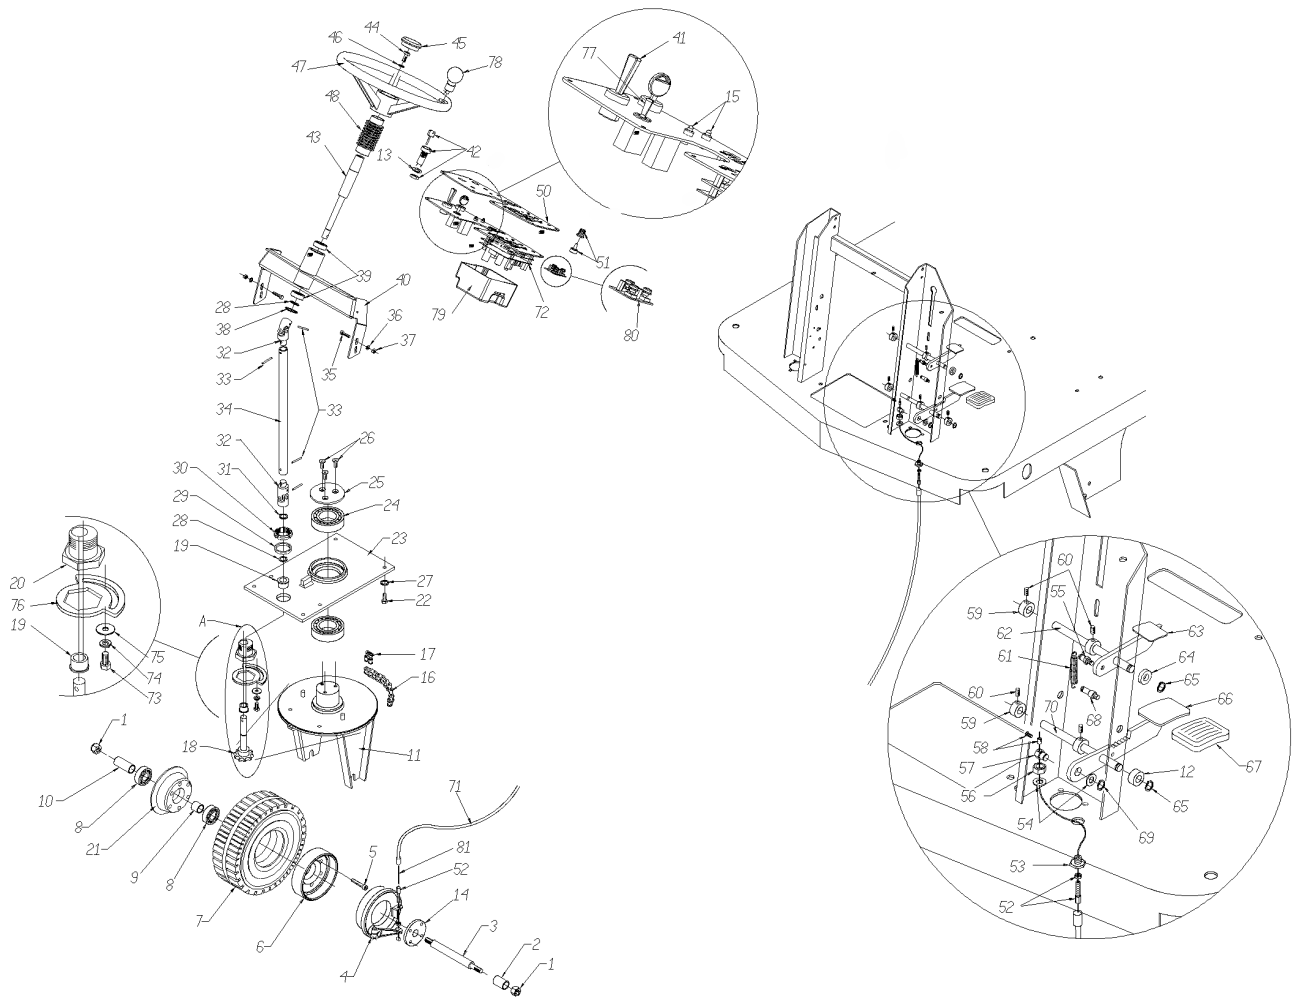

Ref.	K	Part N.	Customer Part N.	Description	Qty	Validity:		Price
						From	To	
0001		VTDD00012		NUT AUTOBLOK DIN 985 M12 ZB	2,00			--
0002		LAFN47017		SPACER D. 20-24 L=55	1,00			--
0003		LAFN45089		WHEEL PIN TK1400 ANT.	1,00			--
0004		RTRT45090		BLOCK BRAKE D.125 TK	1,00			--
0005		VTVT00066		SCREW TCCE UNI 5931 8X25 ZB	6,00			--
0006		LAFN45091		HUB TK1400 FRN.	1,00			--
0007		RTRT45132		WHEEL D.306 4.00-4 S.EL.	1,00			--
0008		CUVR08998		BALL BEARING 6204 2RS1	2,00			--
0009		LAFN45336		SPACER D. 20-24 L=22	1,00			--
000A		KTRI46514		PIN TK 1000 + BUSCH.	1,00			--
0010		LAFN47018		SPACER D. 20-24 L=35	1,00			--
0011		LAFN45092		WHEEL SUPPORT TK1400 ANT.	1,00			--
0012		LAFN47019		BUSHING L.14	1,00			--
0013		VTRS00023		WASHER DENTATA INT.UNI 6798 D.18	1,00			--
0014		LAFN45872		FLANGE L.14	1,00			--
0015		MEVR00141		OIL WARN-LIGHT LED OLIO,BENZINA TK1400	1,00			--
0016		MTCR45093		CHAIN 3/8 TK1400 STE.	1,00			--
0017		MTCR47037		WARP KNITTING 3/8	1,00			--
0018		LAFN75974		PIN TK 1000	1,00			--
0019		LAFN75841		BUSHING TK 1000	2,00			--
0020		LAFN75842		BUSHING TK 1000	1,00			--
0021		LAFN45083		HUB TK1400 AN/PST.	1,00			--
0022		VTVT00447		SCREW TE 8X25 UNI5739	6,00			--
0023		LAFN45094		FLANGE TK1400	1,00			--
0024		CUVR75816		BEARING 51112	2,00			--
0025		LAFN47004		FLANGE TK1400	1,00			--
0026		VTVT00014		SCREW TE UNI 5739 8X20 CL.10.9	3,00			--
0027		VTRS01080		WASHER D. 8 GRW	6,00			--
0028		LAFN47020		THICKNESS D.15X22X1.0	2,00			--
0029		LAFN75913		SPACER TK	1,00			--
0030		VTVR75747		RING NUT AUTOBLOK M 35 X 1,5 GUK	1,00			--
0031		VTAE17003		CIRCLIP D. 15 UNI 7435	1,00			--
0032		VTVR47021		ARTICULATION D. 5-15	2,00			--
0033		VTVR46987		ELASTIC PLUG 5X25 UNI 6873	4,00			--
0034		LAFN47022		LOW STEERING L.14	1,00			--
0035		VTVT62920		SCREW TE F/ROND. M 6X 16 ZB	4,00			--
0036		VTRS04026		WASHER D. 6X18X2.38	4,00			--
0037		VTDD00491		NUT M 6 TEF	4,00			--
0038		VTAE17003		CIRCLIP D. 15 UNI 7435	1,00			--