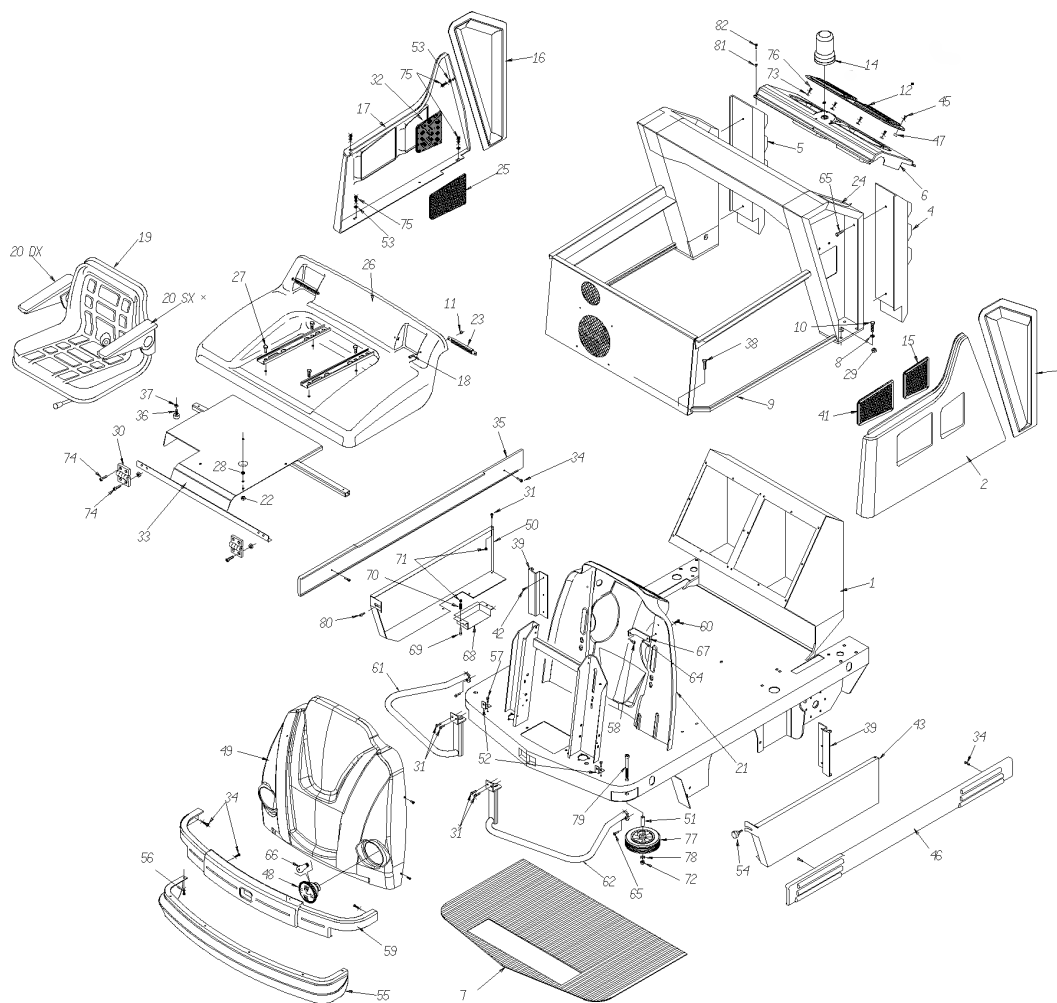

Ref. K	Part N.	Customer Part N.	Description	Qty	Validity: From To	Price
0041	LAFN06589		BRACKET FIANCATA	1,00		--
0042	VTVT75719		SCREW TE F/ROND. M 6 X 10	6,00		--
0043	LAFN00724		PLANE LATERALE SX	1,00		--
0045	VTVT72043		SCREW M 4 X16 TC UNI7687	4,00		--
0046	MPVR00226		BUMPER LATERALE SX 1400	1,00		--
0047	VTVR00015		INSERT FILETTATO M4X10 ZIGRINATO	4,00		--
0048	MEVR00135		LANTERN G1400	2,00		--
0049	MPVR04890		HOOD ANTERIORE G1404	1,00		--
0050	LAFN00723		PLANE LATERALE DX	1,00		--
0051	LAFN47011		BUSHING L.14	2,00		--
0052	LAFN06793		BRACKET FISSA FRONTALE	2,00		--
0053	VTRS04026		WASHER D. 6X18X2.38	8,00		--
0054	RTRT00022		HANDWHEEL D.30 M6X15	1,00		--
0055	MPVR00240		CRANKCASE SPOILER ANTERIORE	1,00		--
0056	VTVT00100		SCREW AUTOF.TC UNI 6954 3,9X16	6,00		--
0057	VTVT09916		SCREW TBEI M 6X 20 ISO 7380 ZB	2,00		--
0058	VTVT62920		SCREW TE F/ROND. M 6X 16 ZB	2,00		--
0059	MPVR87170		BUMPER GRIGIO CPL 21201056	1,00		--
0060	VTVT75726		SCREW TBEI M 6X 16 ISO 7380 ZB	2,00		--
0061	LAFN01102		BUMPER ANTERIORE DX	1,00		--
0062	LAFN01103		BUMPER ANTERIORE SX	1,00		--
0064	VTDD00491		NUT M 6 TEF	2,00		--
0065	VTVT63129		SCREW TE F/ROND. M 8X16 ZB	6,00		--
0066	MELF87169		LAMP 12V 35W	2,00		--
0067	LAFN06794		BRACKET FISSA FRONTALE G1404	2,00		--
0068	LAFN46645		PROTECTION L.14 DX	1,00		--
0069	VTVT63029		SCREW TCEI M 6X 35 UNI 5931 ZB	2,00		--
0070	MLML46644		SPRING D. 6	1,00		--
0071	VTDD00491		NUT M 6 TEF	3,00		--
0072	VTDD00042		NUT AUT.M10 UNI7474	2,00		--
0073	VTVR47015		INSERT PLS. D.3	4,00		--
0074	VTVT12255		SCREW TCEI 6X25 UNI5931	4,00		--
0075	VTVT06237		SCREW TCEI 6X20 UNI5931	8,00		--
0076	VTVT00044		SCREW TC AF.X PLAS UNI9707 4X16	4,00		--
0077	RTRT31046		WHEEL D.150 E 350	2,00		--
0078	VTRS00505		WASHER D.10 TE UNI 6592	2,00		--
0079	VTVT04857		SCREW TCEI M 10X70 UNI 5931	2,00		--
0080	VTVT62920		SCREW TE F/ROND. M 6X 16 ZB	1,00		--
0081	VTVR00309		INSERT FILETTATO M5	4,00		--