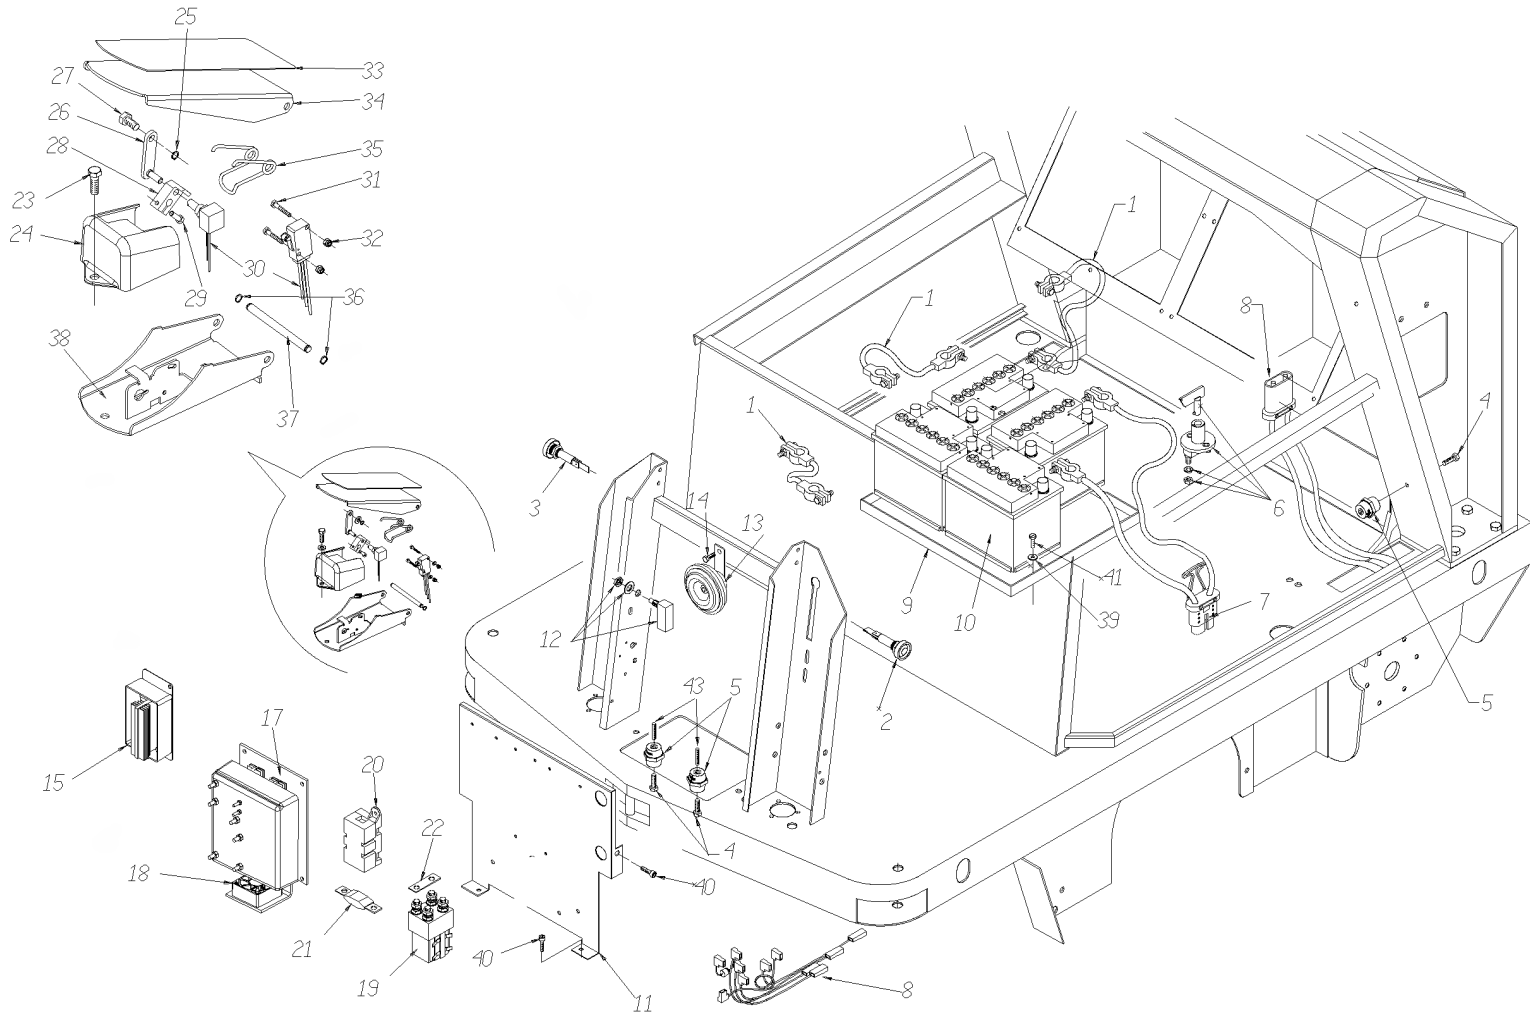

Ref. K	Part N.	Customer Part N.	Description	Qty	Validity:		Price
					From	To	
0001	MEVR34820		WIRING B 450 BT	3,00			--
0002	MECI00026		BUTTON PIATTO ROTONDO D.22 ROSSO	1,00			--
0003	MECI00028		BUTTON DI EMERGENZA TK1400 24V	1,00			--
0004	VTVT75719		SCREW TE F/ROND. M 6 X 10	2,00			--
0005	MEVR47082		INSULATOR M6 35-CH32	3,00			--
0006	AZMC75803		DIASSASS.SPANNERSW 1000	1,00			--
0007	MECB44780		WIRING BATTERIA	1,00			--
0008	MECB00948		WIRING 1404 E	1,00			--
0009	LAFN46836		BATTERY SUPPORTL.14000 TK	1,00			--
0011	LAFN06784		PLATE SUPPORTO ELETTRONICA	1,00			--
0012	MECI75801		MICROSWITCH TK	2,00			--
0013	MEVR47083		KLAXON L.14 24V	1,00			--
0014	VTVT85116		SCREW TE FR 6,3X19 ZIN	1,00			--
0015	MECE00420		BOARD POTENZA CASSETTO COMPL.	1,00			--
0017	MECE00419		BOARD POTENZA COMPLETA	1,00			--
0018	VEVR00065		IMPELLER RAFFREDDAMENTO	1,00			--
0019	MECI00037		CONTACTOR TL22 P V 24V	1,00			--
0020	MEVR00146		FUSE-HOLDER MEGA	1,00			--
0021	MEVR01925		FUSE 150A	1,00			--
0022	MECB00117		WIRING TELERUTTORE	1,00			--
0023	VTVT06237		SCREW TCEI 6X20 UNI5931	1,00			--
0024	MPVR51062		COVER POTENZIOM.	1,00			--
0025	VTAE48552		CIRCLIP D. 6 UNI 7435	1,00			--
0026	LAFN51062		ASSEMBLED BIELLA PEDALE AVANZ.	1,00			--
0027	LAFN51061		PIN AGGANCIIO PEDALE MOB.	1,00			--
0028	MPVR51061		HANDLE POTENZIOM.	1,00			--
0029	VTVT21096		SCREW TE M 4X 10 INX	1,00			--
0030	MECB00124		WIRING pedale acceleratore G1050	1,00			--
0031	VTVT00654		SCREW TC+ M.3-20	2,00			--
0032	VTDD21115		NUT M 3 INOX	2,00			--
0033	ETET01356		ADHESIVE PEDALE P185	1,00			--
0034	LAFN51064		ASSEMBLED PEDALE AVANZ.SUPER.	1,00			--
0035	MLML00034		SPRING PEDALE AVANZAMENTO G1050	1,00			--
0036	VTAE48552		CIRCLIP D. 6 UNI 7435	2,00			--
0037	LAFN04159		PIN PEDALE P185	1,00			--
0038	LAFN51063		ASSEMBLED BASE PEDALE AVANZ.	1,00			--
0039	VTRS00503		WASHER D. 6 TE UNI 6798	4,00			--
0040	VTVT62920		SCREW TE F/ROND. M 6X 16 ZB	4,00			--
0041	VTVT75726		SCREW TBEI M 6X 16 ISO 7380 ZB	4,00			--