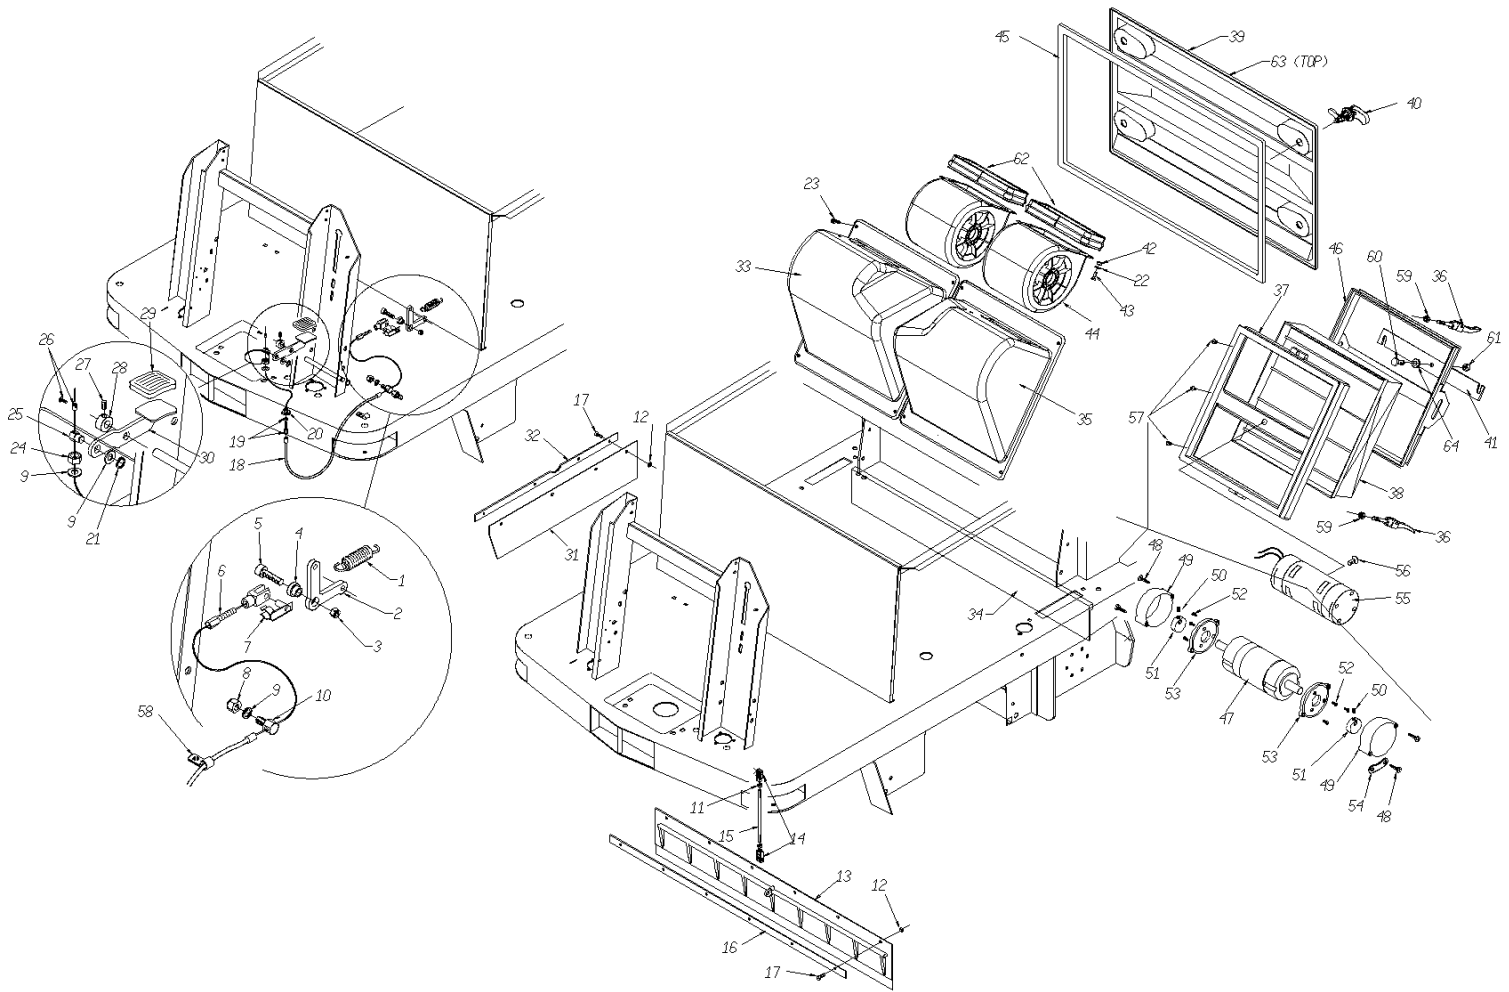

Ref. K	Part N.	Customer Part N.	Description	Qty	Validity:		Price
					From	To	
0039	MPVR45784		COVER CHIUSURA FILTRO	1,00			--
0040	PMVR00103		LOCK	4,00			--
0041	LAFN06599		PLATE FISSA FILTRO	2,00			--
0042	VTDD00491		NUT M 6 TEF	8,00			--
0043	VTVT75726		SCREW TBEI M 6X 16 ISO 7380 ZB	8,00			--
0044	MOCC00008		MOTOR VENTOLA ASPIRAZ.TK1200	2,00			--
0045	GUVR46899		GASKET COPERCHIO	1,00			--
0046	LAFN01031		FRAME FISSA FILTRO	2,00			--
0047	MOCC00004		MOTOR D.63 24V G3800 W35	2,00			--
0048	VTVT47138		SCREW TSP-TC 3,9X32 ZC. UNI6955	8,00			--
0049	LAFN47139		MOTOR COVER L.14 FILT.	4,00			--
0050	VTVT75731		SCREW UNI 5923 6 X5	4,00			--
0051	LAFN47140		BUSHING L.14	4,00			--
0052	VTVT76616		SCREW M 4x18 STEAM GUN	12,00			--
0053	MFVR47141		FLANGE MOTOR L.14	4,00			--
0054	MPVR00765		RUBBER FISSAGGIO FILO SCUOTIFIL.	2,00			--
0055	MOCC45112		MOTOR 24V CC ECC.	2,00			--
0056	VTVT47143		SCREW TSPEI M 10X 16 ZC UNI5933	2,00			--
0057	VTVT13515		SCREW TSPEI M6x16 UNI5933 10.9	8,00			--
0058	FSVR00005		CLAMP TIPO "ECO"FORO MM8 D.1 W0	1,00			--
0059	VTDD00483		NUT M 8 ZIN UNI 5588	4,00			--
0060	VTVT75724		SCREW TBEI M 8X 22 ISO 7380 ZB	2,00			--
0061	VTDD00124		NUT M 8 BASSO	2,00			--
0062	GUGO00305		GASKET ASPIRATORE	2,00			--
0063	ETET01404		LABEL PLANCIA	1,00			--
0064	VTRS00504		WASHER D. 8 TE ZC. UNI 6592	2,00			--