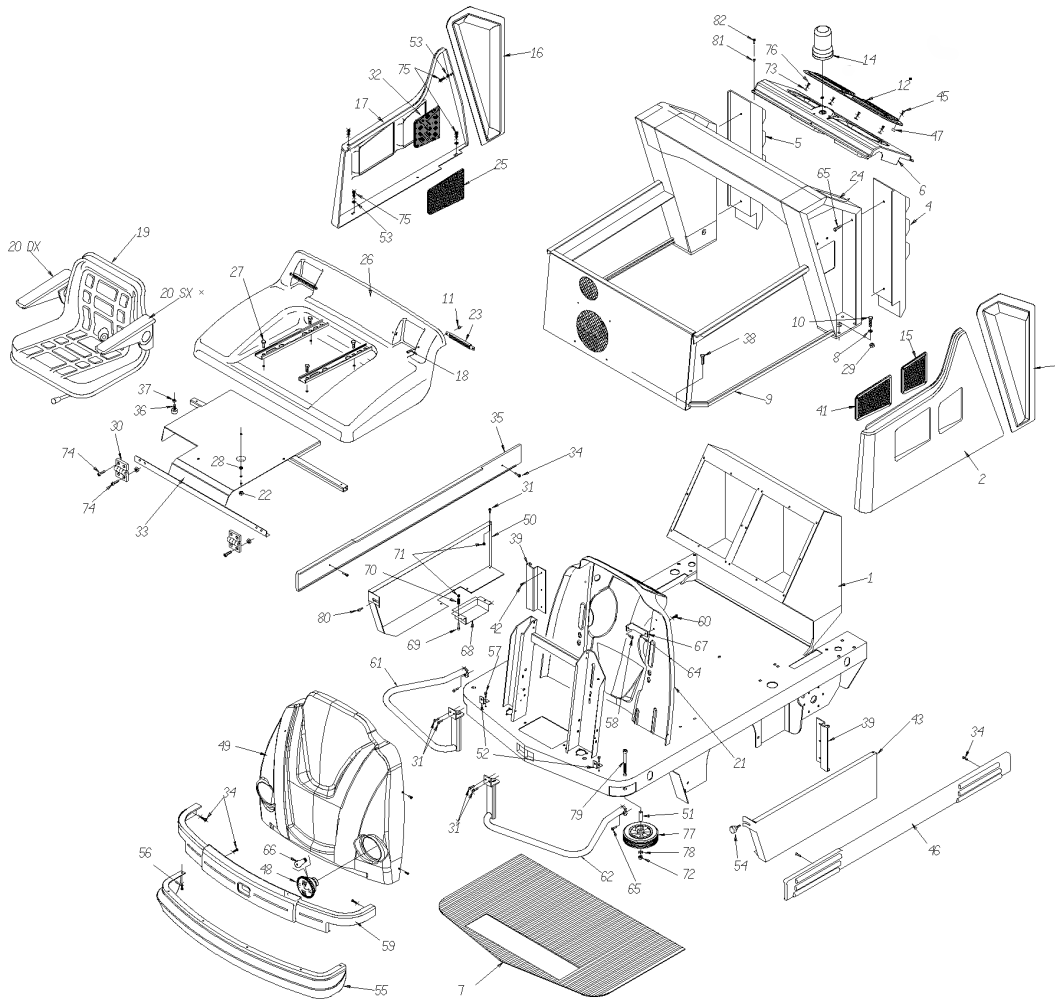

Ref.	K	Part N.	Customer Part N.	Description	Qty	Validity: From To	Price
0001		LAFN45969		BODY LION 14000	1,00		--
0002		MPVR04679		BODY SIDE SX	1,00		--
0003		MPVR00234		UPRIGHT SPALLA SX	1,00		--
0004		MPVR00229		BUMPER POSTERIORE SX TK1400	1,00		--
0005		MPVR00227		BUMPER POSTERIORE DX TK1400	1,00		--
0006		MPVR04895		COVER ASPIRATORI	1,00		--
0007		MPVR05057		PLANE MILLERIGHE CON BIADESIVO	1,00		--
0008		VTRS00505		WASHER D.10 TE UNI 6592	8,00		--
0009		LAFN45976		SUPPORT L.14	1,00		--
0010		VTVT01535		SCREW TCEI M10X 40 UNI 5931 ZB	8,00		--
0011		VTDD00491		NUT M 6 TEF	6,00		--
0012		MPVR04916		BRACKET COPERCHIO ASPIRATORI	1,00		--
0014		MEVR00935		FLASHING LIGHT G1050	1,00		--
0015		LAFN06590		BRACKET FIANCATA	1,00		--
0016		MPVR00235		UPRIGHT SPALLA DX	1,00		--
0017		MPVR04680		BODY SIDE DX	1,00		--
0018		VTVT75726		SCREW TBEI M 6X 16 ISO 7380 ZB	4,00		--
0019		SESD45981		SEAT SC 73 L.14	1,00		--
0020		SESD00001		KIT BRACCIOLO DX	1,00		--
0020		SESD00002		KIT BRACCIOLO SX	1,00		--
0021		MPVR04891		HOOD POSTERIORE G1404	1,00		--
0022		VTDD00124		NUT M 8 BASSO	4,00		--
0023		KTRIO1632		HANDLE COFANO PORTASEDILE	2,00		--
0024		ETET00100		LABEL ADESIVA BENZINA VERDE	1,00		--
0025		LAFN06587		BRACKET FIANCATA	1,00		--
0026		MPVR00258		HOOD SUPERIORE 1400 GR.XDIESEL	1,00		--
0027		VTVT00447		SCREW TE 8X25 UNI5739	4,00		--
0028		VTRS00512		WASHER D. 8 X24 ZC.	8,00		--
0029		VTDD00042		NUT AUT.M10 UNI7474	8,00		--
0030		CEVR85332		HINGE MEB F D.6 TK	2,00		--
0031		VTVT62920		SCREW TE F/ROND. M 6X 16 ZB	6,00		--
0032		LAFN06588		BRACKET FIANCATA	1,00		--
0033		LAFN01018		FRAME PORTASED.TK1400 DIESEL ZN	1,00		--
0034		VTVT01118		SCREW TCEI M 8X16 ZC. UNI 5931	4,00		--
0035		MPVR00225		BUMPER LATERALE DX TK1400	1,00		--
0036		ABGO00008		VIBRATION DAMP.PM 20X20 M6X20	2,00		--
0037		VTDD00482		NUT M 6 ZIN UNI 5588	2,00		--
0038		VTVT62920		SCREW TE F/ROND. M 6X 16 ZB	4,00		--
0039		CEVR45986		HINGE L.14	2,00		--