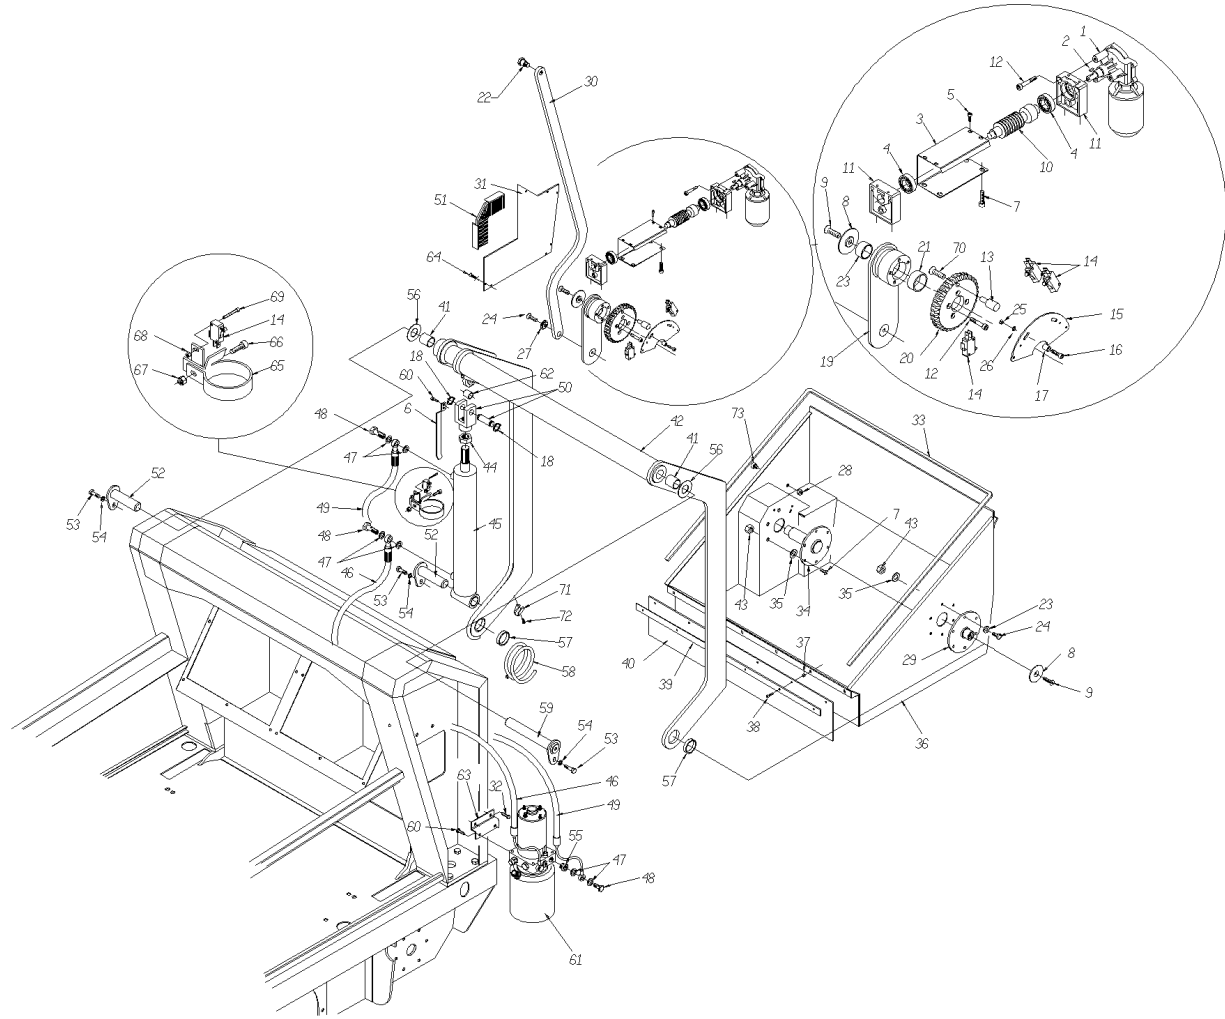

Ref. K	Part N.	Customer Part N.	Description	Qty	Validity:		Price
					From	To	
0001	RDGR31335		MOTOR.GEARBOX L. 70TE	1,00			--
0002	VTVR75730		KEY UNI 6606 3 X 3,7	1,00			--
0003	LAFN45321		COVER L.14	1,00			--
0004	CUVR06174		BALL BEARING 6002-2RS1	2,00			--
0005	VTVT00098		SCREW AUTOF.TC UNI 6954 3,9X9,5	4,00			--
0006	LAFN47093		ECCENTRIC CAM L.14	1,00			--
0007	VTVT62920		SCREW TE F/ROND. M 6X 16 ZB	10,00			--
0008	LAFN47094		SPACER L.14	2,00			--
0009	VTVT45340		SCREW TSPEI 8X16 UNI5933	2,00			--
0010	MTIG45320		TOOTHED WHEEL L.14	1,00			--
0011	LAFN45319		SUPPORT L.14	2,00			--
0012	VTVT06237		SCREW TCEI 6X20 UNI5931	7,00			--
0013	LAFN45233		PAWL TK1400	1,00			--
0014	MECI44780		MICROSWITCH D2VW-5L2A-1M OMR	4,00			--
0015	LAFN45283		PLATE TK1400	1,00			--
0016	VTVT19236		SCREW TCEI 5X20 UNI 5931	2,00			--
0017	LAFN47095		SPACER D. 6-10 L= 8	2,00			--
0018	VTAE17003		CIRCLIP D. 15 UNI 7435	2,00			--
0019	LAFN47096		CONNECTING ROD L.14 CASS.	1,00			--
0020	MTCR46479		TOOTHED WHEEL L.14 EL.	1,00			--
0021	MPVR47097		BUSHING D. 30X34X15 GLYC.	1,00			--
0022	LAFN47098		PIN L.14 PARALL.	1,00			--
0023	MPVR00006		BUSHING GLYCODUR GLY.PG 25-28-15F	1,00			--
0024	VTVT62920		SCREW TE F/ROND. M 6X 16 ZB	6,00			--
0025	VTDD00040		NUT M5 UNI7474	2,00			--
0026	VTRS00502		WASHER D. 5 0.466 UNI 6592	4,00			--
0027	LAFN47099		SPACER L.14	1,00			--
0028	VTDD00124		NUT M 8 BASSO	2,00			--
0029	LAFN47100		PIN L.14 SX	1,00			--
0030	LAFN47101		ARM L.14	1,00			--
0031	LAFN45284		BOX COVER TK1400	1,00			--
0032	VTVT75719		SCREW TE F/ROND. M 6 X 10	2,00			--
0033	GUVR45103		GASKET TK1400	1,00			--
0034	LAFN47102		PIN L.14 DX	1,00			--
0035	VTRS00503		WASHER D. 6 TE UNI 6798	18,00			--
0036	LAFN47103		DRAWER L.14	1,00			--
0037	VTVR47015		INSERT PLS. D.3	6,00			--
0038	VTVT00106		SCREW AUTOFIL. TC 3,5X14,5	6,00			--
0039	LAFN47104		HOSE CLIP L.14	1,00			--