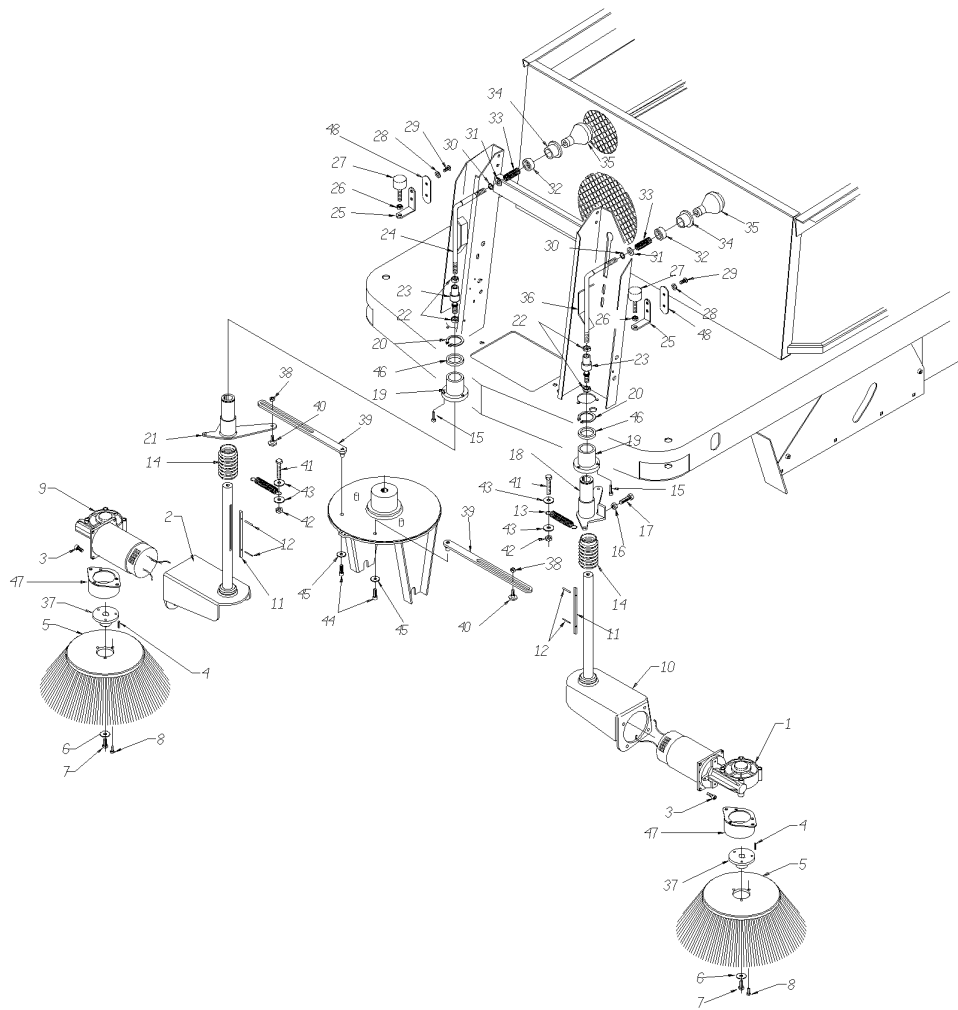

Ref. K	Part N.	Customer Part N.	Description	Qty	Validity: From To	Price
0001	RDGR44777		MOTOR.GEARBOX AOMP140 24V 90W SX	1,00		--
0002	LAFN47063		MOTOR SUPPORT L.14 DX	1,00		--
0003	VTVT06237		SCREW TCEI 6X20 UNI5931	8,00		--
0004	VTVR33667		KEY 5x 5x25 UNI 6604A	2,00		--
0005	SPPV43844		SIDE-BRUSH D. 500 ST.MD.	2,00		--
0006	VTRS63242		WASHER D. 6 X24 ZC	2,00		--
0007	VTVT75719		SCREW TE F/ROND. M 6 X 10	2,00		--
0008	VTVT62920		SCREW TE F/ROND. M 6X 16 ZB	6,00		--
0009	RDGR44776		MOTOR.GEARBOX AOMP140 24V 90W DX	1,00		--
0010	LAFN47064		MOTOR SUPPORT L.14 SX	1,00		--
0011	VTVR47065		KEY 6X 6X130 UNI 6604	2,00		--
0012	VTVR00009		ELASTIC PLUG DIN 1481 3X20	4,00		--
0013	MLML45102		SPRING TR	2,00		--
0014	MPVR47066		PROTECTOR L.14	2,00		--
0015	VTVT09913		SCREW TCEI 6X16 UNI5931	6,00		--
0016	VTDD00483		NUT M 8 ZIN UNI 5588	6,00		--
0017	VTVT00017		SCREW TE UNI 5739 8X35 ZB	2,00		--
0018	LAFN47067		GUIDE L.14 SX	1,00		--
0019	LAFN47070		FLANGE L.14 LT.	2,00		--
0020	VTAE12644		CIRCLIP D. 30 UNI 7435	2,00		--
0021	LAFN47071		GUIDE L.14 DX	1,00		--
0022	VTDD00484		NUT M10 ZIN UNI 5588	4,00		--
0023	VTVR47072		ARTICULATION AS M10	2,00		--
0024	LAFN47073		ARM L.14 DX	1,00		--
0025	MPVR86579		SUPPORT TK	2,00		--
0026	VTDD00482		NUT M 6 ZIN UNI 5588	2,00		--
0027	MPVR75799		FOOT 20x9 M 6x18	2,00		--
0028	VTRS04026		WASHER D. 6X18X2.38	4,00		--
0029	VTVT75726		SCREW TBEI M 6X 16 ISO 7380 ZB	4,00		--
0030	VTAE87276		SEEGER EXT. D10 DIN471	2,00		--
0031	VTRS00505		WASHER D.10 TE UNI 6592	2,00		--
0032	MPVR47074		BUSHING L.14 INT.	2,00		--
0033	MLML47075		SPRING D.15X 24 X1.5	2,00		--
0034	MPVR47076		BUSHING L.14 EXT.	2,00		--
0035	MPVR47077		KNOB L.14	2,00		--
0036	LAFN47078		ARM L.14 SX	1,00		--
0037	LAFN45010		FLANGE L.1400 LT.	2,00		--
0038	VTDD00491		NUT M 6 TEF	2,00		--
0039	LAFN47079		ROD L.14	2,00		--