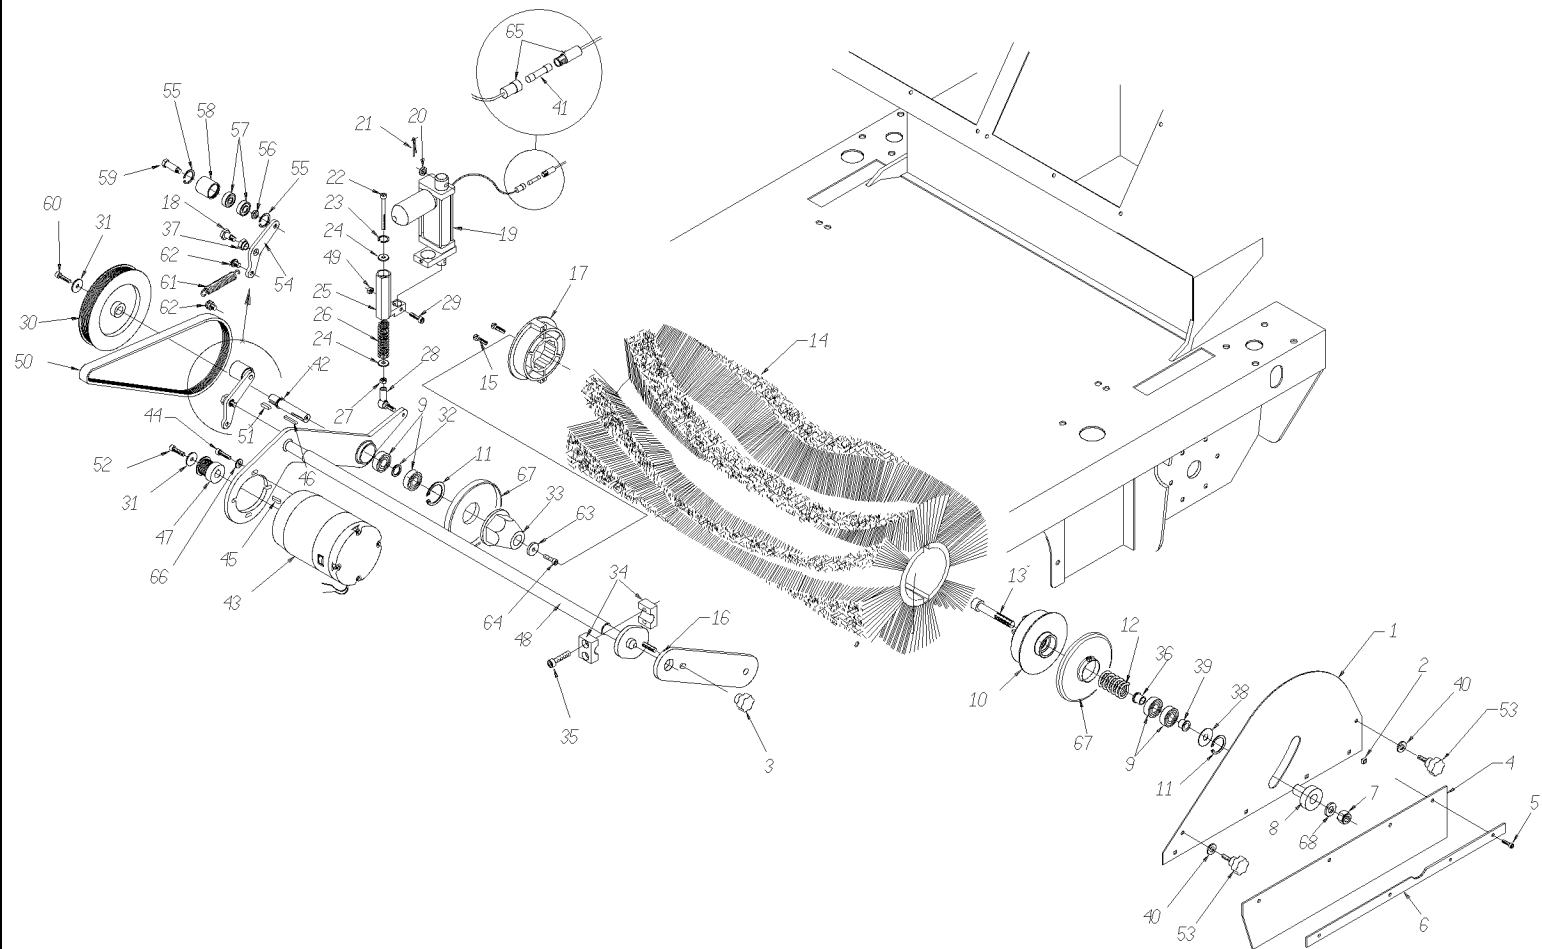

IPC Integrated Professional Cleaning

IPCGansow

Spare Parts List

IPC . EAGLE

Ref: MSUB00268

Model: Spazzatrice G 1404 E gri/gri 2SP IPC

Ref. K	Part N.	Customer Part N.	Description	Qty	Validity: From To	Price
0001	VTVT87271		SCREW TBEI M 8X 16 ISO 7380	2,00		--
0002	VTRS00513		WASHER D. 8 X32 P.	4,00		--
0003	CUVR08998		BALL BEARING 6204 2RS1	4,00		--
0004	VTVT01119		SCREW TCEI 8X20 UNI5931	12,00		--
0005	LAFN45083		HUB TK1400 AN/PST.	2,00		--
0006	RTRT45132		WHEEL D.306 4.00-4 S.EL.	2,00		--
0007	LAFN45336		SPACER D. 20-24 L=22	2,00		--
0008	LAFN45084		HUB TK1400 PST.	2,00		--
0009	VTVT01534		SCREW TSPEI 8X30 UNI5933	18,00		--
0010	MTCR45337		TOOTHED WHEEL Z. 45 P 1/2"	2,00		--
0011	MTCR45085		CHAIN 1/2 TK1400 TRZ.	2,00		--
0012	LAFN45086		WHEEL SUPPORT TK1400 PST.	2,00		--
0013	VTVT01536		SCREW TE 10X45 UNI5739	2,00		--
0014	VTVT75726		SCREW TBEI M 6X 16 ISO 7380 ZB	4,00		--
0015	MPVR45338		CRANKCASE L.14 SX	1,00		--
0016	VTDD00124		NUT M 8 BASSO	4,00		--
0017	VTRS00504		WASHER D. 8 TE ZC. UNI 6592	14,00		--
0018	LAFN87166		SUPPORT	2,00		--
0019	VTVT87271		SCREW TBEI M 8X 16 ISO 7380	2,00		--
0020	MPVR45396		CRANKCASE L.14 DX	1,00		--
0021	MTCR45897		PINION Z.12 P 1/2	2,00		--
0022	RDGR45088		MOTOR.GEARBOX DV 1400 24V	1,00		--
0023	LAFN45397		SUPPORT L.14 DX	1,00		--
0024	LAFN45398		SUPPORT L.14 SX	1,00		--
0025	VTVT00066		SCREW TCCE UNI 5931 8X25 ZB	4,00		--
0026	VTVR23472		KEY 6X6X25	2,00		--
0027	MPVR45399		SHAFT SUPPORT L.14	1,00		--
0028	VTRS01080		WASHER D. 8 GRW	6,00		--
0029	MECI00035		DASHBOARD DI TEMPERATURA F11-95 NC	1,00		--
0030	MTCR45401		WARP KNITTING 1/2	2,00		--
0031	VTRS00503		WASHER D. 6 TE UNI 6798	2,00		--
0032	VTVT29810		SCREW TCEI M 8X20 UNI 5931	10,00		--
0033	VTDD00484		NUT M10 ZIN UNI 5588	2,00		--
0034	LAFN47016		SPACER L.14	2,00		--