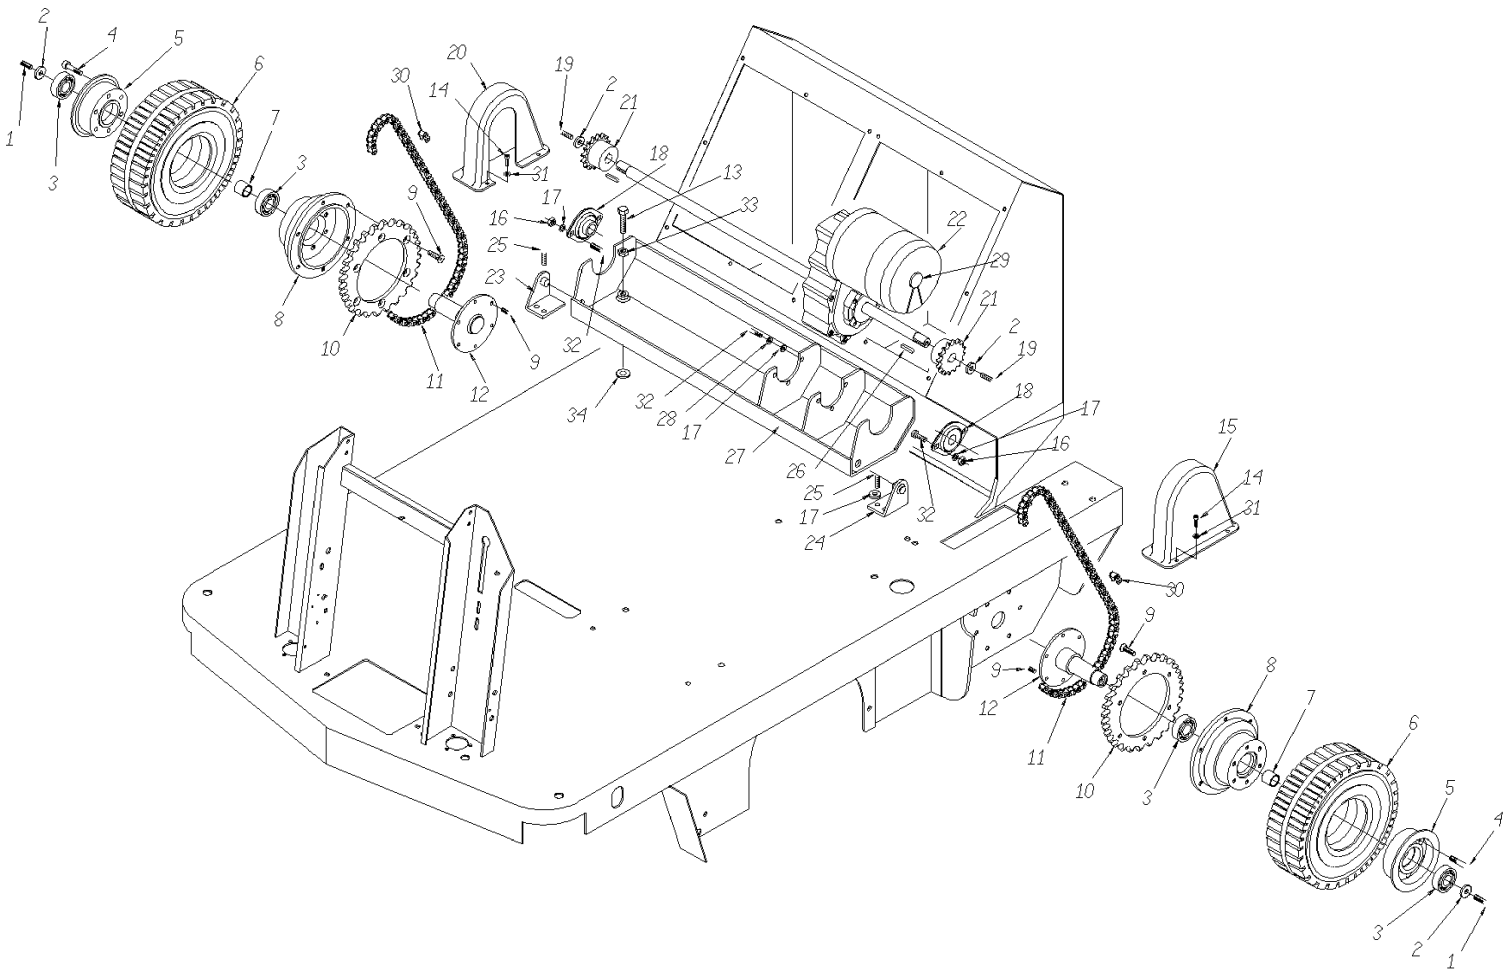

IPC Integrated Professional Cleaning

IPCGansow

Spare Parts List

IPC . EAGLE

Ref: MSUB00268

Model: Spazzatrice G 1404 E gri/gri 2SP IPC

Ref. K	Part N.	Customer Part N.	Description	Qty	Validity: From To	Price
0001	VTVT87271		SCREW TBEI M 8X 16 ISO 7380	2,00		--
0002	VTRS00513		WASHER D. 8 X32 P.	4,00		--
0003	CUVR08998		BALL BEARING 6204 2RS1	4,00		--
0004	VTVT01119		SCREW TCEI 8X20 UNI5931	12,00		--
0005	LAFN45083		HUB TK1400 AN/PST.	2,00		--
0006	RTRT45132		WHEEL D.306 4.00-4 S.EL.	2,00		--
0007	LAFN45336		SPACER D. 20-24 L=22	2,00		--
0008	LAFN45084		HUB TK1400 PST.	2,00		--
0009	VTVT01534		SCREW TSPEI 8X30 UNI5933	18,00		--
0010	MTCR45337		TOOTHED WHEEL Z. 45 P 1/2"	2,00		--
0011	MTCR45085		CHAIN 1/2 TK1400 TRZ.	2,00		--
0012	LAFN45086		WHEEL SUPPORT TK1400 PST.	2,00		--
0013	VTVT01536		SCREW TE 10X45 UNI5739	2,00		--
0014	VTVT75726		SCREW TBEI M 6X 16 ISO 7380 ZB	4,00		--
0015	MPVR45338		CRANKCASE L.14 SX	1,00		--
0016	VTDD00124		NUT M 8 BASSO	4,00		--
0017	VTRS00504		WASHER D. 8 TE ZC. UNI 6592	14,00		--
0018	LAFN87166		SUPPORT	2,00		--
0019	VTVT87271		SCREW TBEI M 8X 16 ISO 7380	2,00		--
0020	MPVR45396		CRANKCASE L.14 DX	1,00		--
0021	MTCR45897		PINION Z.12 P 1/2	2,00		--
0022	RDGR45088		MOTOR.GEARBOX DV 1400 24V	1,00		--
0023	LAFN45397		SUPPORT L.14 DX	1,00		--
0024	LAFN45398		SUPPORT L.14 SX	1,00		--
0025	VTVT00066		SCREW TCCE UNI 5931 8X25 ZB	4,00		--
0026	VTVR23472		KEY 6X6X25	2,00		--
0027	MPVR45399		SHAFT SUPPORT L.14	1,00		--
0028	VTRS01080		WASHER D. 8 GRW	6,00		--
0029	MECI00035		DASHBOARD DI TEMPERATURA F11-95 NC	1,00		--
0030	MTCR45401		WARP KNITTING 1/2	2,00		--
0031	VTRS00503		WASHER D. 6 TE UNI 6798	2,00		--
0032	VTVT29810		SCREW TCEI M 8X20 UNI 5931	10,00		--
0033	VTDD00484		NUT M10 ZIN UNI 5588	2,00		--
0034	LAFN47016		SPACER L.14	2,00		--