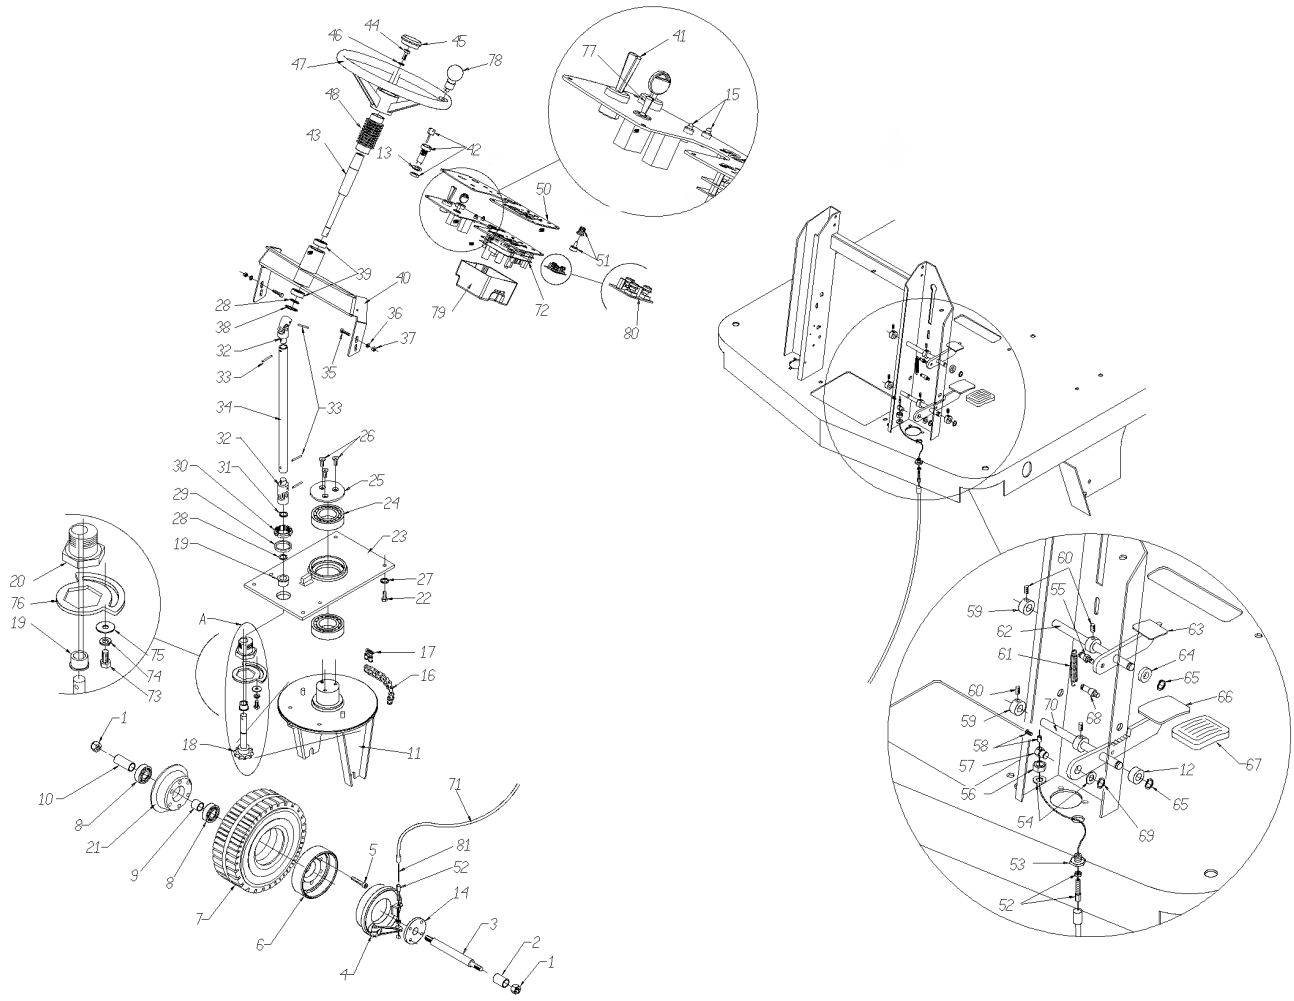

Ref.	K	Part N.	Customer Part N.	Description	Qty	Validity:		Price
						From	To	
0079		MPVR04902		COVER SCHEDA MICRO	1,00			--
0080		MECE00426		BOARD PULSANTIERA	1,00			--
0081		CMCV85320		CABLE D.2,5 L.760 21251003	1,00			--